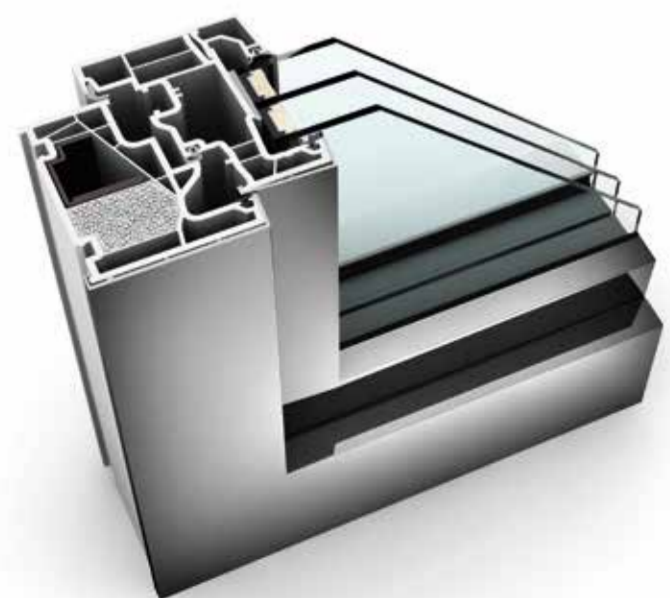

KF 500

KUNSTSTOFF- UND KUNSTSTOFF/ALUMINIUM-FENSTER

INNOVATIVES DESIGN MIT KNOW-HOW

Im Flügel des Kunststoff- bzw. Kunststoff/Aluminium-Fensters KF 500 verbirgt sich die revolutionäre I-tec Verriegelung, die ein Aushebeln des Fensters unmöglich macht – konkurrenzlos in der Branche. Dieses Fenster erhalten Sie in zwei Designausführungen: mit innovativem Glasflügel (optisch von einer Fixverglasung nicht zu unterscheiden – ist aber dennoch ein offenes Fenster) oder mit kantigen Rahmen.

EIGENSCHAFTEN	
Wärmedämmung	bis $U_w = 0,61 \text{ W/(m}^2\text{K)}$
Schallschutz	bis 46 dB
Sicherheit	RC2, RC2N
Verriegelung	voll integriert
Bautiefe	90/93 mm

I-tec Lüftung

I-tec Verriegelung

Integrierte Klappen drücken beim Verriegeln an allen Seiten in das Rahmeninnere und bieten so maximalen Einbruchschutz. RC2N bereits im Standard – mit VSG (44.4 VSG-P4A) und sperrbarer Olive auf RC2 aufrüstbar.

KF 410

KUNSTSTOFF- UND KUNSTSTOFF/ALUMINIUM-FENSTER

PASST ZU JEDEM BAUSTIL

Dieses Kunststoff-Fenster erhalten Sie in vier unterschiedlichen Designstilen und passt somit zu jedem Architekturstil! Ob schmale kantige Rahmen, abgerundete Kanten oder verspielte Profile – Sie finden garantiert das passende Design zu Ihrem Architekturstil. Durch die innovative Isolier-Technologie I-tec Insulation ist der Rahmen lückenlos gedämmt und die Wärmedämmung deutlich verbessert.

EIGENSCHAFTEN	
Wärmedämmung	bis $U_w = 0,62 \text{ W/(m}^2\text{K)}$
Schallschutz	bis 45 dB
Sicherheit	RC1N, RC2
Verriegelung	verdeckt liegend
Bautiefe	90/93 mm

I-tec Lüftung

Dieses Lüftungssystem sorgt 24 Stunden lang für ausreichend Frischluft und perfektes Raumklima. Innenräume lassen sich bedarfsgerecht, komfortabel und energieeffizient lüften. Die Lüftung kann optional in das Fenster integriert werden und ist dadurch ideal für Sanierungen geeignet.